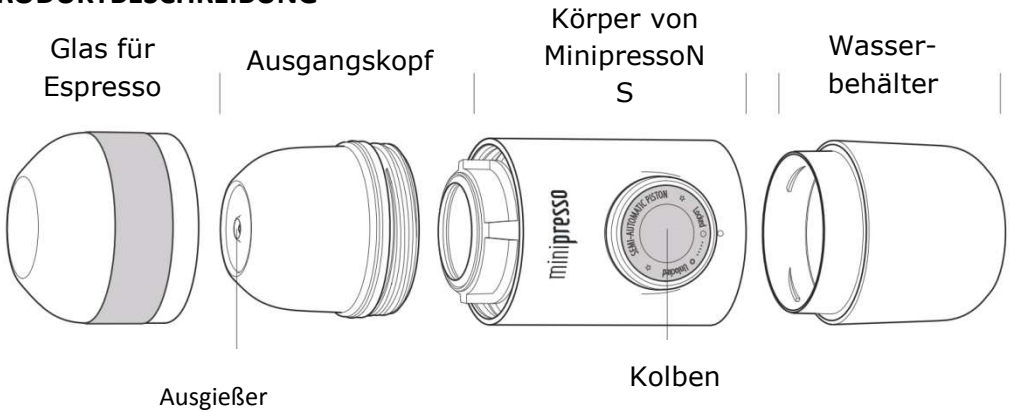

- Für die Füllung des Kaffeebehälters benutzen Sie immer nur einen Messlöffel (8g) vom gemahlene Kaffee.

PRODUKTBESCHREIBUNG

NUTZUNG

Minipresso NS ist bestimmt für persönliche Nutzung. Die Nutzung von Minipresso NS für einen anderen Zweck als angegeben in diesem Dokument kann Verletzungen verursachen und zur Kündigung der Garantiegültigkeit. Wacaco Company Limited und NajTrade s.r.o. übernehmen keine Verantwortung für mögliche Verletzungen oder Beschädigungen verursacht durch falsche Nutzung von Minipresso NS.

1. Glas
abschrauben.

2. Ausgangskopf
abschrauben

3. Nespresso
Kapsel
reinstellen

4. Ausgangskopf
zurück
aufschrauben

5. Wasserbehälter
abschrauben.

6. Gießen Sie heißes
Wasser in den
Wasserbehälter.
Stellen Sie den
Behälter auf eine glatte
und feste Oberfläche.